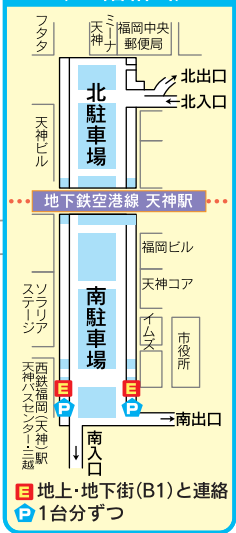

# タウンモビリティ・マップ [天神地区]

## 地下

車イス利用者も利用できる

- ▶ 出入口
- ⓔ エレベーター
- Ⓣ トイレ
- 地下連絡通路
- 車イス利用者も利用できるエリア ( )内は業種ほか
- Ⓣ マーク後の( )内は階数。無記は地下1Fにあります。
- 🅑 駐車場
- ⓑ 係員呼出しボタン
- Ⓝ 小さなトイレ
- 車イス使用者も利用できるエリア ( )内は業種ほか
- Ⓣ マーク後の( )内は階数。無記は地下1Fにあります。

天神地下駐車場 (B2階相当)