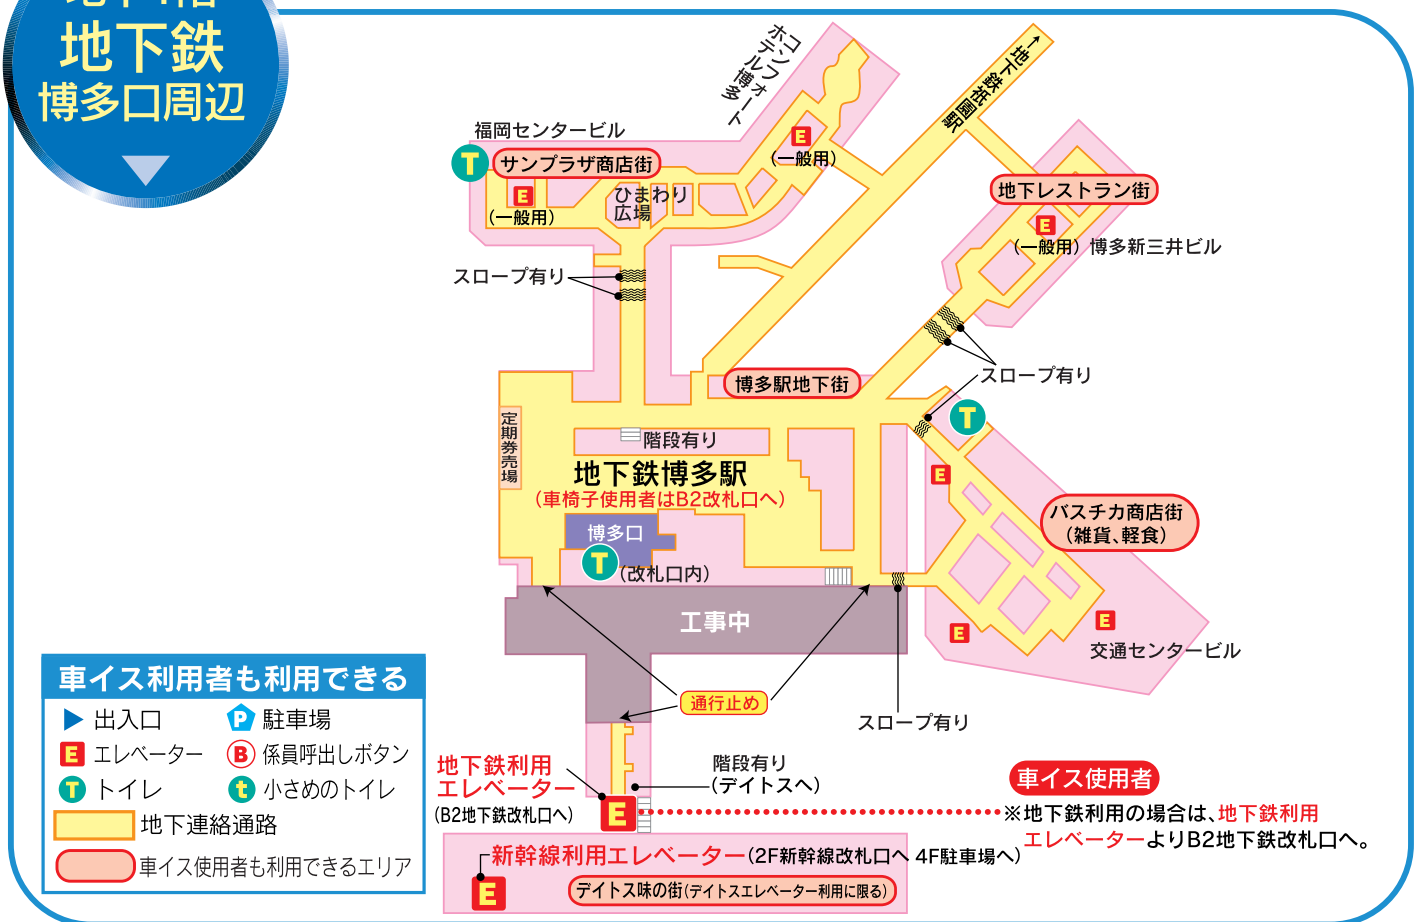

誰もが集えて安全に歩ける街、ショッピングができる街、くつろげる街へ。

タウンモビリティ・マップ [博多駅地区]

1階
JR博多駅
コンコース

地下1階
地下鉄
博多口周辺

地上
地下

※博多駅周辺の状況は、平成21年11月付の状況です。